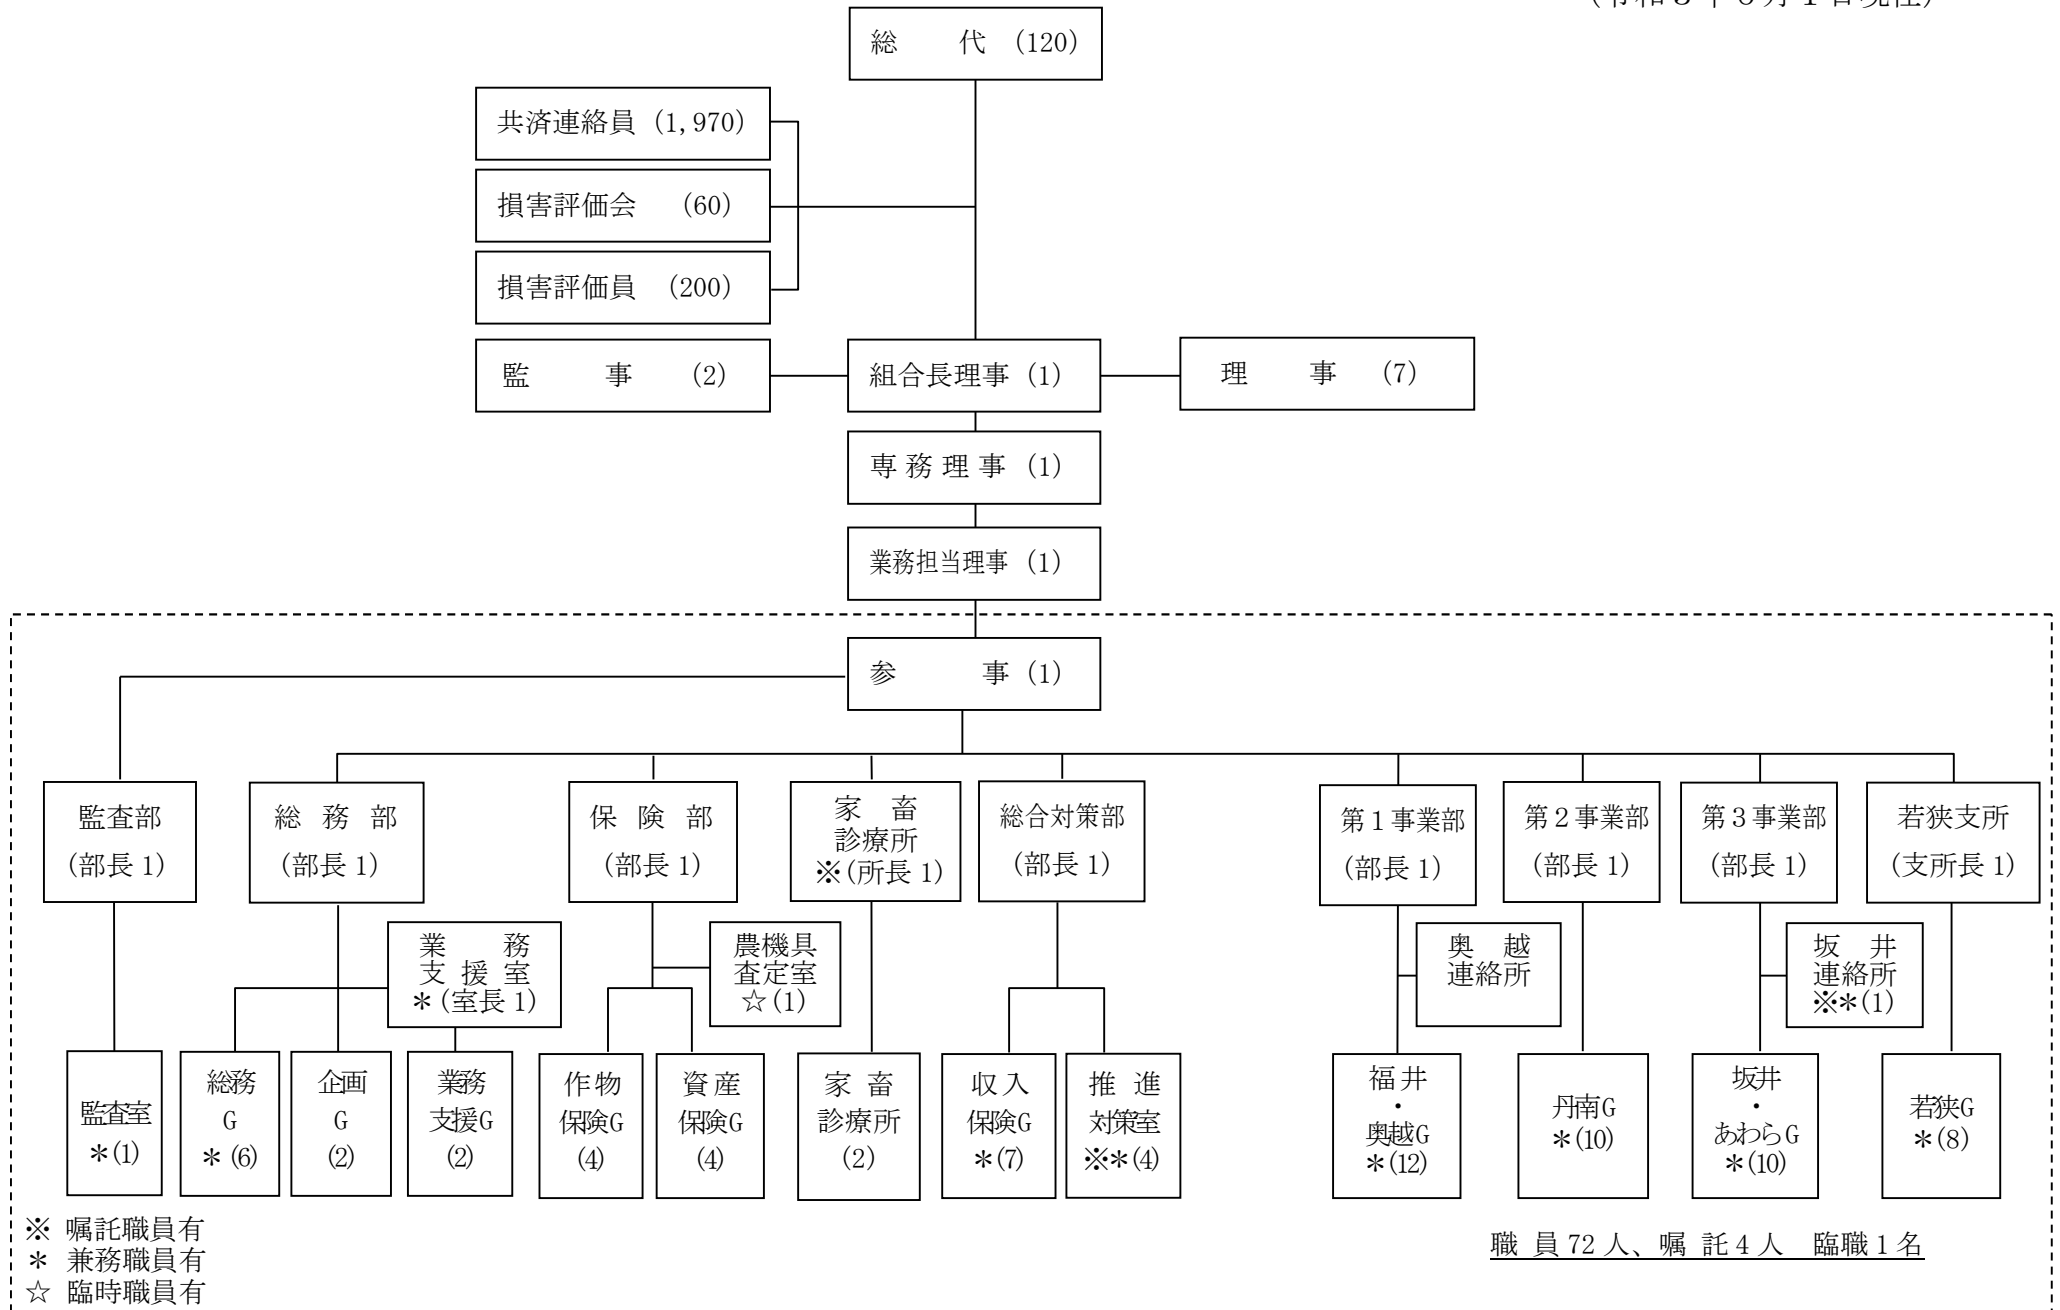

福井県農業共済組合機構図

(令和3年6月1日現在)

※ 嘱託職員有
* 兼務職員有
☆ 臨時職員有

職員 72 人、嘱託 4 人 臨職 1 名